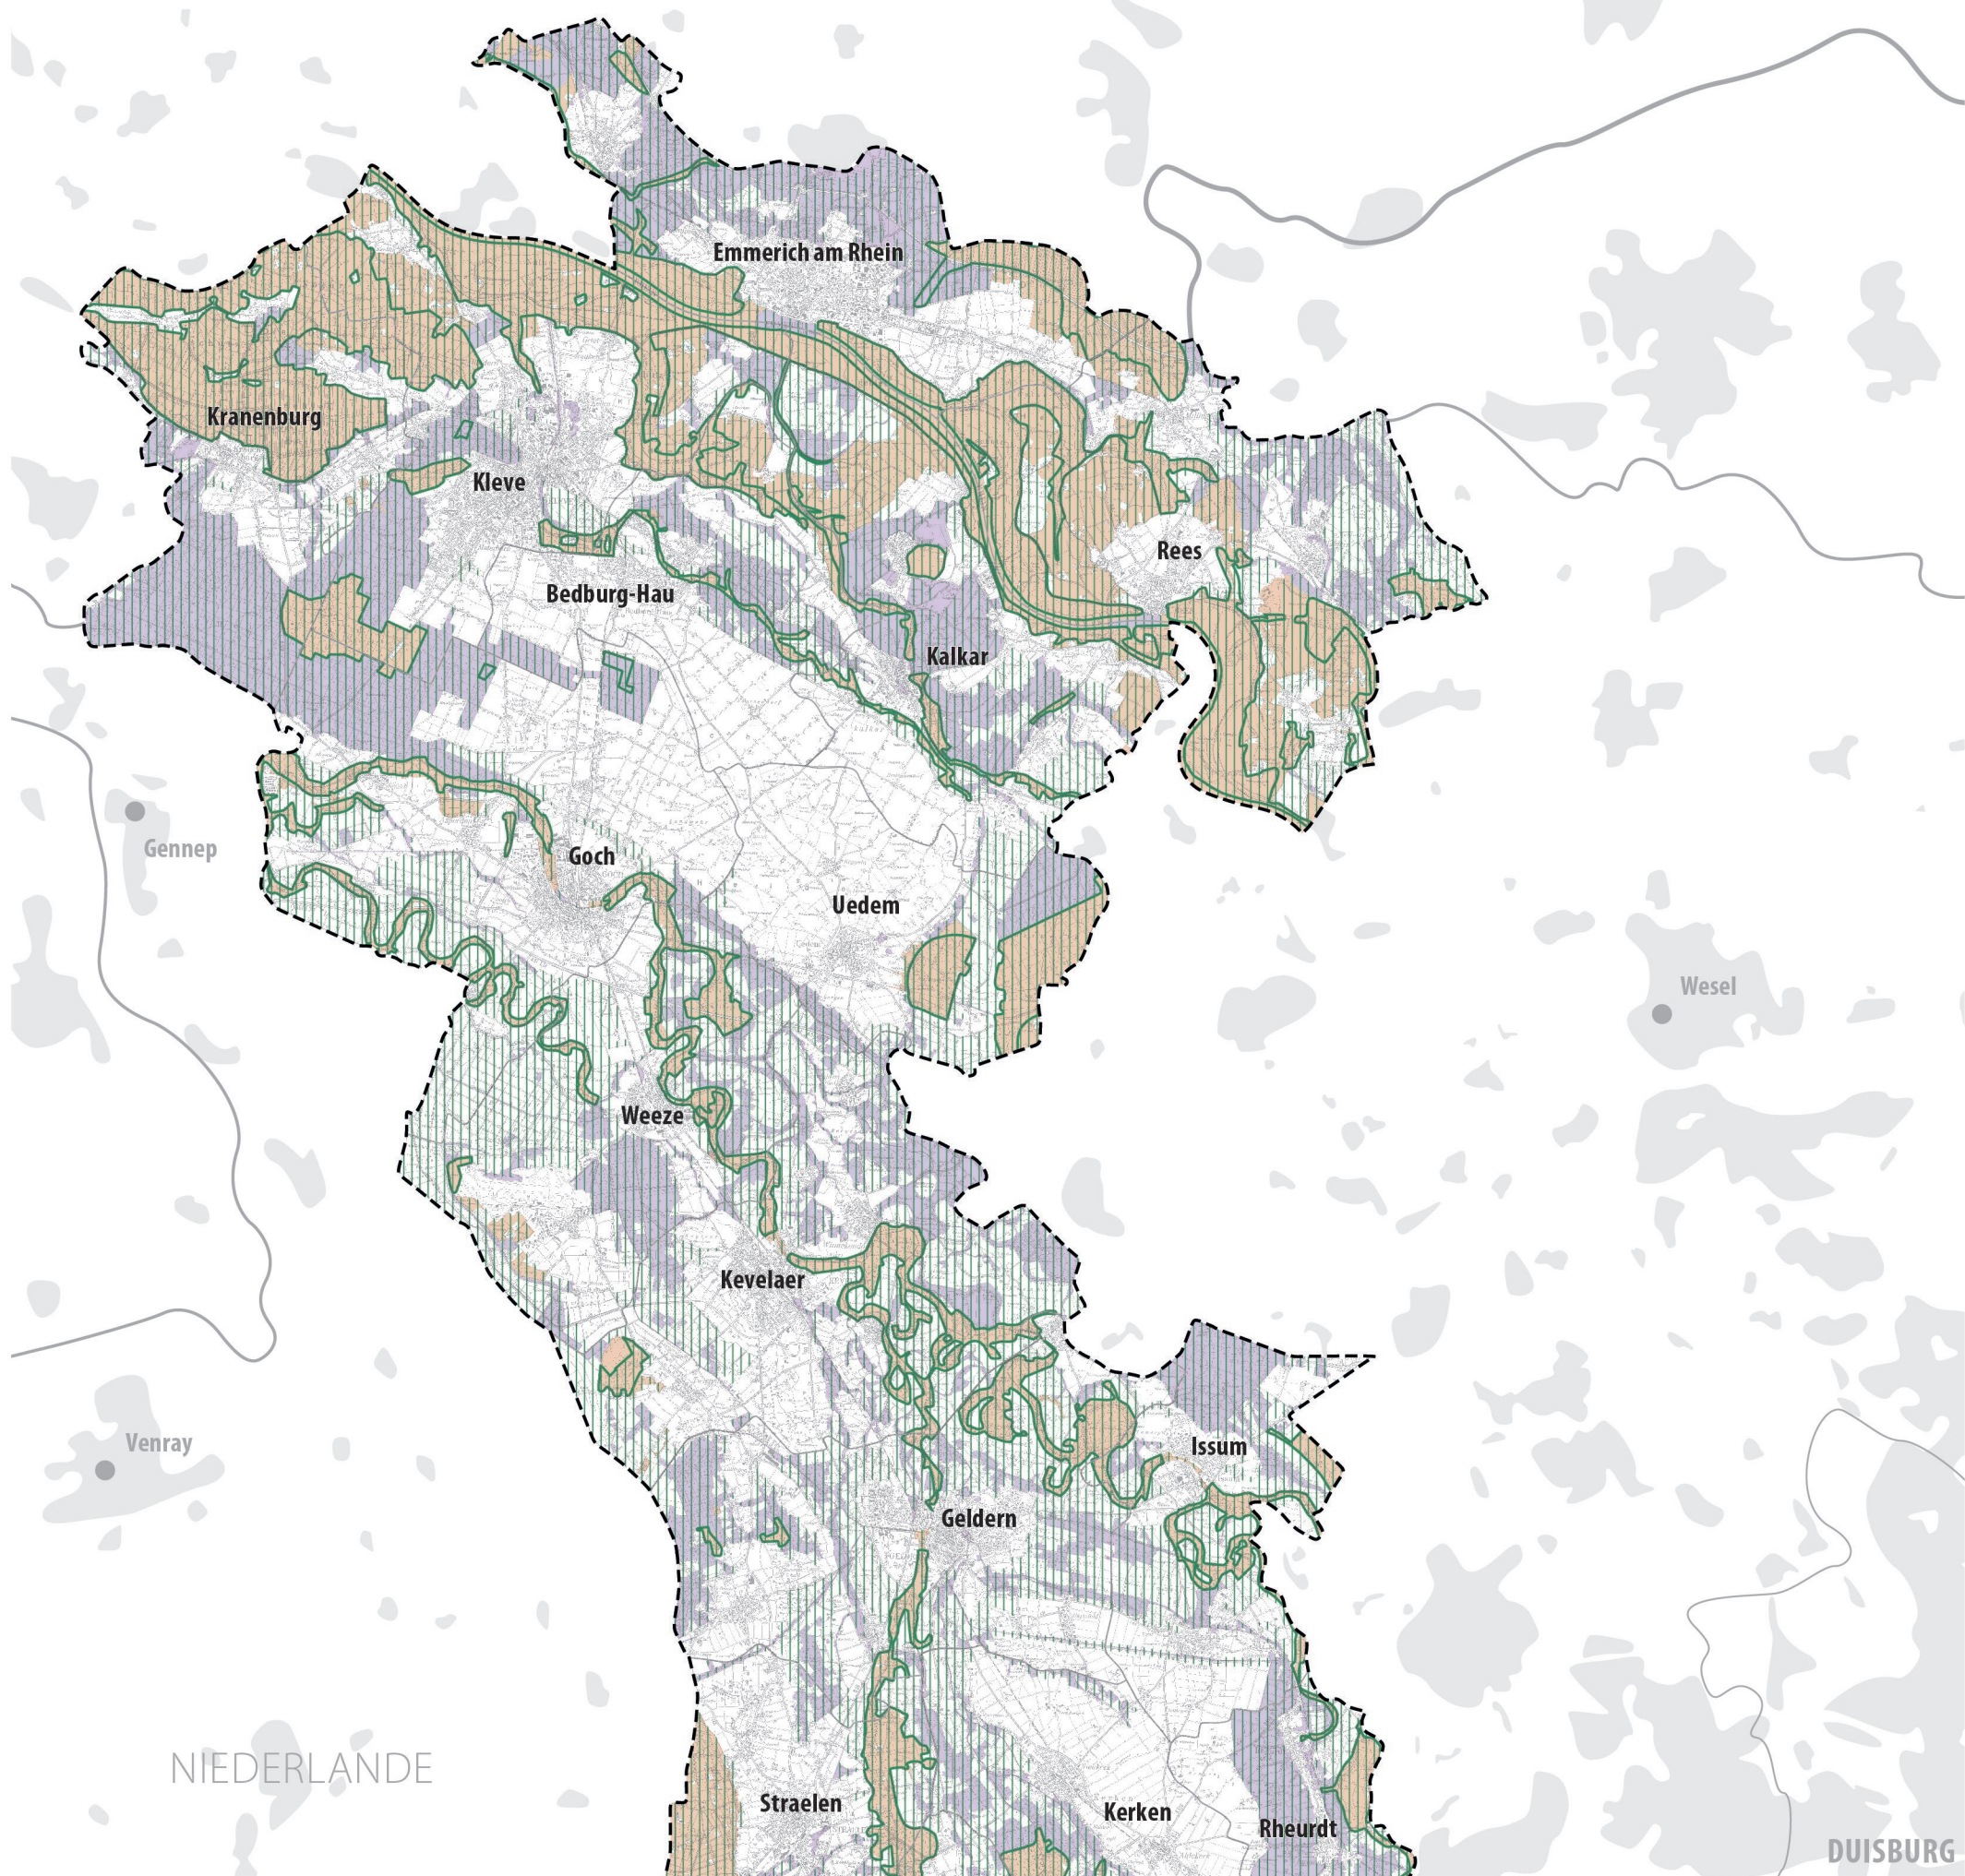

# 4 E

BEIKARTE  
Regionaler  
Biotopverbund

- Bereiche für den Schutz der Natur im Regionalplan dargestellte BSN
- Bereiche für den Schutz der Landschaft und landschaftsorientierte Erholung im Regionalplan dargestellte BSLE

- Biotopverbund**
- Stufe 1 (herausragende Bedeutung)
  - Stufe 2 (besondere Bedeutung)
- (Quelle: Landesamt für Natur, Umwelt und Verbraucherschutz NRW)

- Landesgrenze
- Planungsregion Düsseldorf
- Bezirksgrenze
- Kreisgrenze
- Kommunalgrenze

NIEDERLANDE

DUISBURG